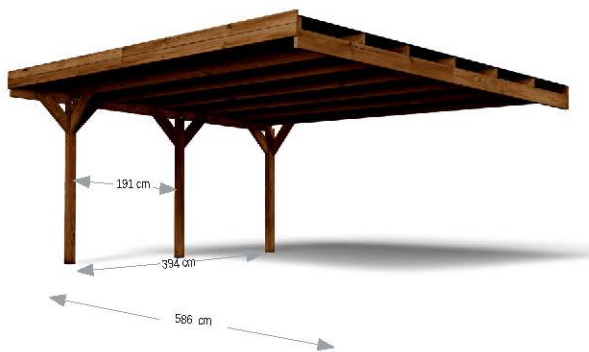

Ref. 4924 DOUBLE VICTOR ADOSSABLE

602 x 512 x H. 269 cm

Int / In : H 214 / 234 cm
586 x 512 cm : 29,9 m²

30,6 m²

Couverture en polycarbonate
/ Polycarbonate cover

Poteaux de sections
12 x 12 cm

Section posts
12 x 12 cm