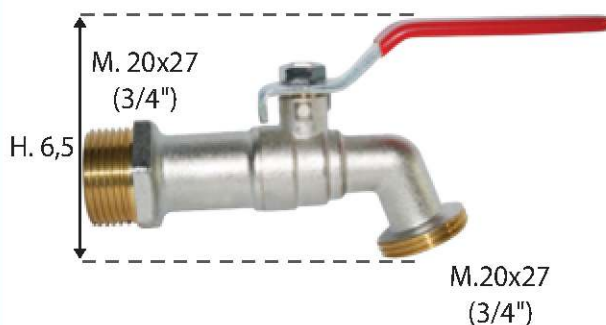

ROBINET DE JARDIN 1/4 TOUR

1/4 TRURN TAP

Code interne : R180

Description.

- **Robinet 1/4 T**
  entrée : 20x27 (3/4") - **Nez** : 20x27 (3/4")
- **Matière** : laiton chromé
- **Dimensions produit** (H x L x P en cm) : 6,5 x 14,5 x 3,2
- **Poids** (g) : 188

Applications.

- Arrosage, puisage, jardin, terrasse

Avantages.

- Robuste
- 1/4 Tour

Généralités/ Données logistiques.

- Réf. **0105423** - **Packaging** : coque (22 x 12 x 3,3)
- Réf. **2105241** - **Packaging** : vrac gencodé
- Réf. **2405242** - **Packaging** : vrac
- **Pays de Fabrication** : CHINE