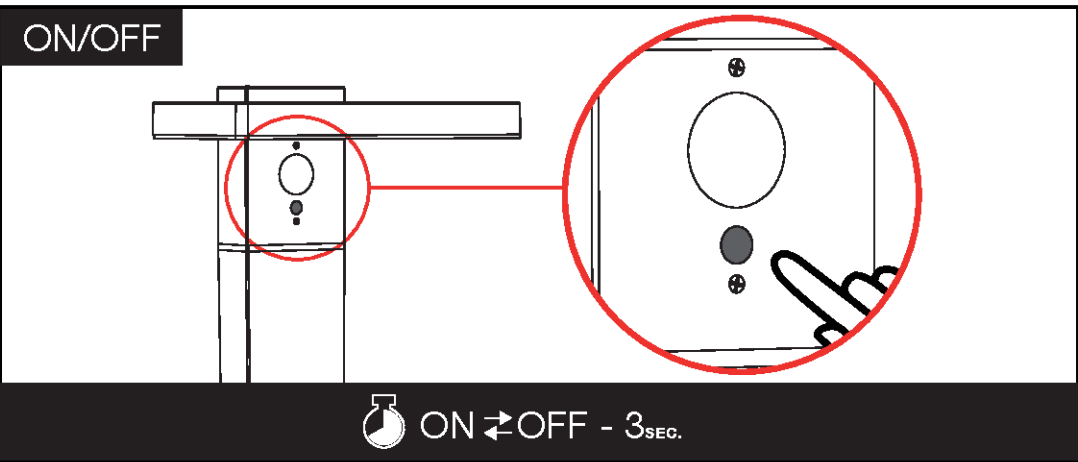

MODE.1

40 LUMENS

15 H. MAX

MODE.2

100°

10m

160 LUMENS

25 SEC. X 576 times