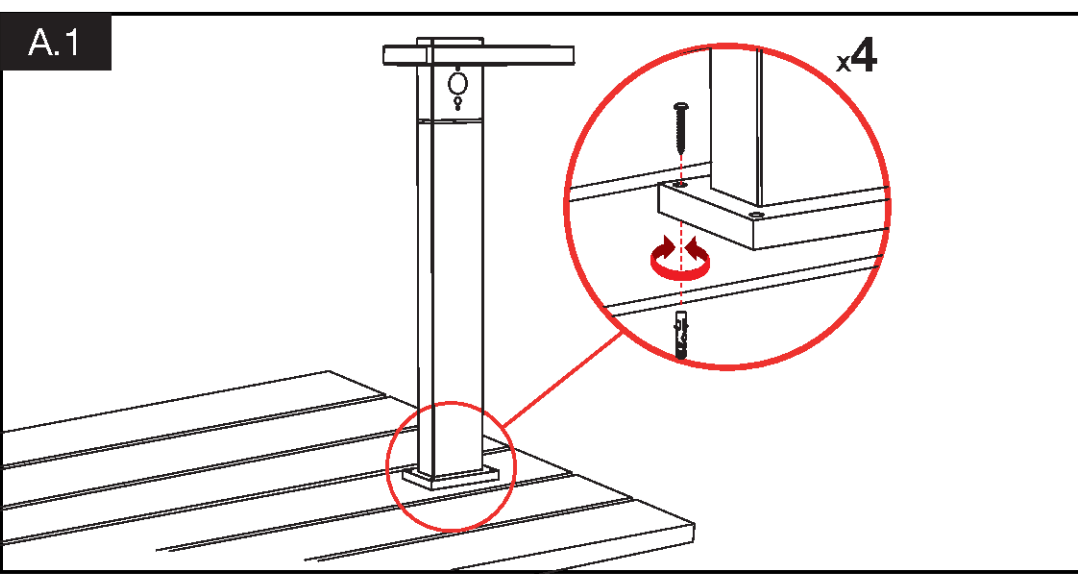

MODE.1

40 LUMENS

15 H. MAX

MODE.2

100°

10m

160 LUMENS

25 SEC. X 576 times