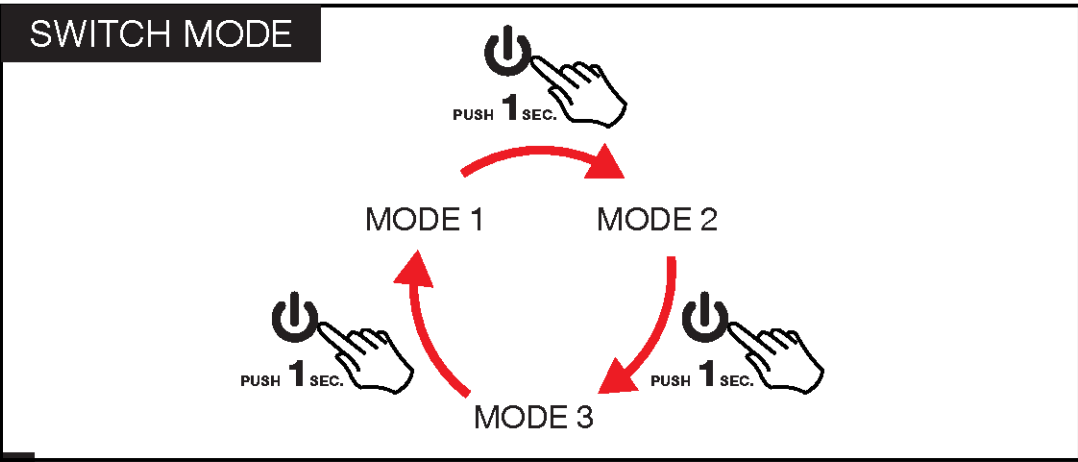

MODE.1

40 LUMENS

15 H. MAX

MODE.2

100°

10m

160 LUMENS

25 SEC. X 576 times